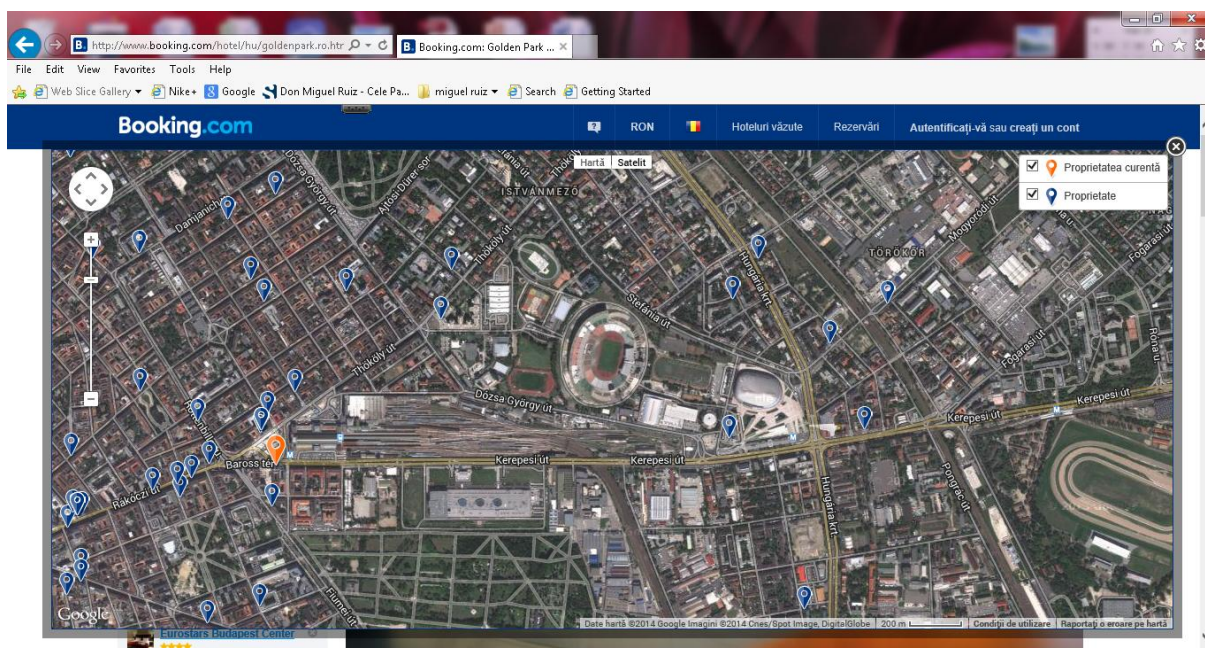

VACANTE și CALATORII

S.C. Wonderland Travel Vacante și Calatorii S.R.L
Sos.Oltenitei, nr.10, bl.2C, ap.9, sector 4, Bucuresti, Tel/Fax +40-21-332-05-13, Mobil 40-722-322-119
E-mail : wonderland07travel@yahoo.com ; Reg. Com. J40/17244/2004 , Licenta 3326/2004

Bucuresti, 06.01.2014

OFERTA EVENIMENT BUDAPESTA (UNGARIA) 25.03-30.03.2014

PERIOADA PARTICIPRE COMPETITIE :25.03-30.03.2014

1. OFERTA CAZARE

HOTEL GOLDEN PARK 4*, BUDAPESTA

Hotelul Golden Park este situat central în inima cartierului de afaceri din Budapesta, în apropiere de numeroase atracții turistice și chiar vizavi de Gara de Est (Keleti pályaudvar). Sala Syma, Stadionul Puskas Ferenc și cel mai mare centru comercial din Europa Centrală se află la doar câteva minute de mers pe jos. Toate obiectivele turistice importante sunt ușor accesibile. Impresionanta clădire veche de 100 de ani a Hotelului Golden Park are o fațadă uluitoare și găzduiește camere mobilate elegant, cu ferestre izolate fonic și un etaj separat pentru nefumători. Accesul la internet wireless este disponibil în barul din hol.

<http://www.booking.com/hotel/hu/goldenpark.ro.html?aid=319855;label=hotel-75133-hu-CVVhe%2AhqDWRPMjxs39hurwS4561850597%3Ap1%3Ata%3Ap1%3Ap2%3Aac%3Aap1t1%3Aneq;sid=d22859ae523e955906eae9ca39836e17;dcid=1;srfid=1779c0a8152c4d7b3f6c444a7e5e5274799bd9f2X1#tab-main>