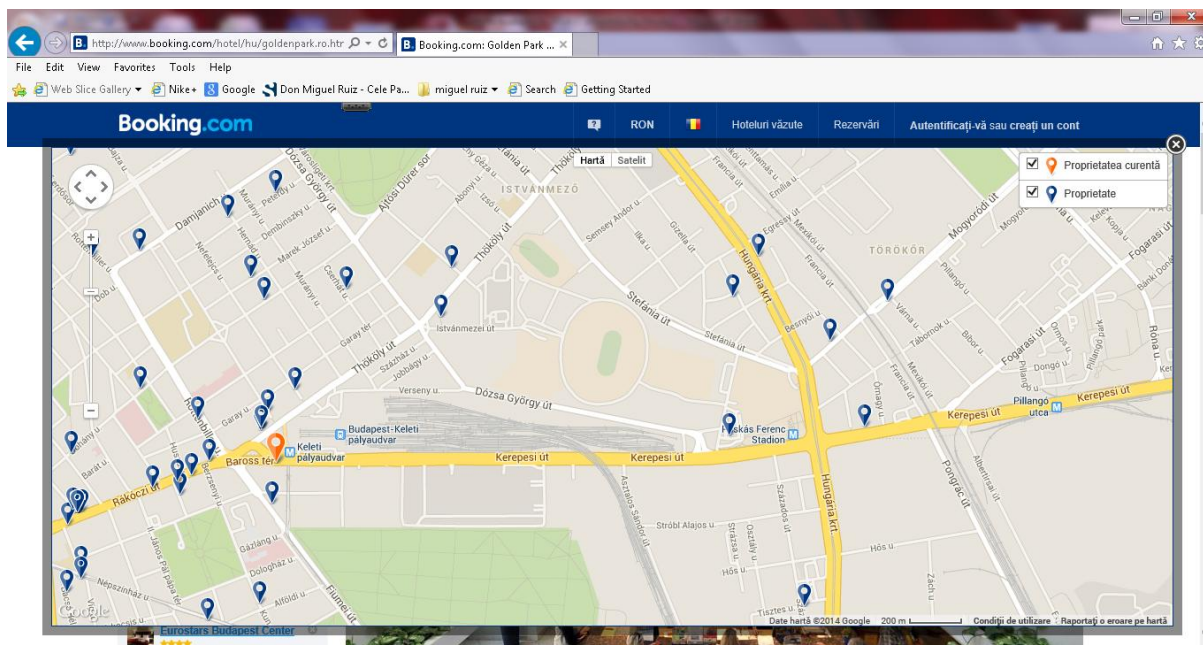

PERIOADA : 23.03-31.03.2014, 8 NOPTI, 9 ZILE

- **TARIF CAZARE IN CAMERA DUBLA : 225,-EURO/2 PERSOANE/8NOPTI**
- **INCLUDE : CAZARE, MIC DEJUN , TVA.**
- **OFERTA SE POATE MODIFICA IN FUNCTIE DE NUMARUL DE ZILE SI NOPTI PE CARE DORITI SA LE ALOCATI DVS. ACESTEI DEPLASARI.**
- -
- **TARIF CAZARE IN CAMERA DUBLA : 28,12 EURO/2 PERSOANE/NOAPTE**

2.OFERTA CAZARE + TRANSPORT MINIAUTOCAR 25 LOCURI

1. **CAZARE HOTEL GOLDEN PARK 4 * , BUDAPESTA, LOC IN CAMERA DUBLA CU MIC DEJUN INCLUS**
   - **TRANSPORT AUTOCAR 25 LOCURI +1+1 , CLASIFICAT 3***
2. **DOTAT CU : A/C, DVD, TV, LOC DE BAGAJE, 2 SOFERI, ROVINIETA, TAXE AUTOSTRADA INCLUSE IN TARIF.**
3. **KM ESTIMATI : 1200 (daca numarul de km va fii mai mic decat cel estimat diferenta sumei se restituie in 1-2 zile de la sosire)**
4. **ESTE INCLUSA CAZAREA SOFERILOR SI MD IN TARIFUL COMUNICAT , NU SUNT INCLUSE TAXELE DE PARCARE PE TIMPUL DEPLASARII.**
5. **SERVICII OPTIONALE :**
   - **ASIGURARI MEDICALE SI DE BAGAJE : APROX 50,-LEI (DEPINDE DE VARSTA PERS ASIGURATE, TARIFELE CRESC ODATA CU VARSTA)**
   - **EXCURSII OPTIONALE LA CERERE**

TARIF : 198, - EURO/PERSOANE/8 NOPTI CU MIC DEJUN INCLUS (IN CAZUL IN CARE SUNT 25 PARTICIPANTI, IN CAZ CONTRAR TRANSPORTUL NU SE POATE REALIZA.)